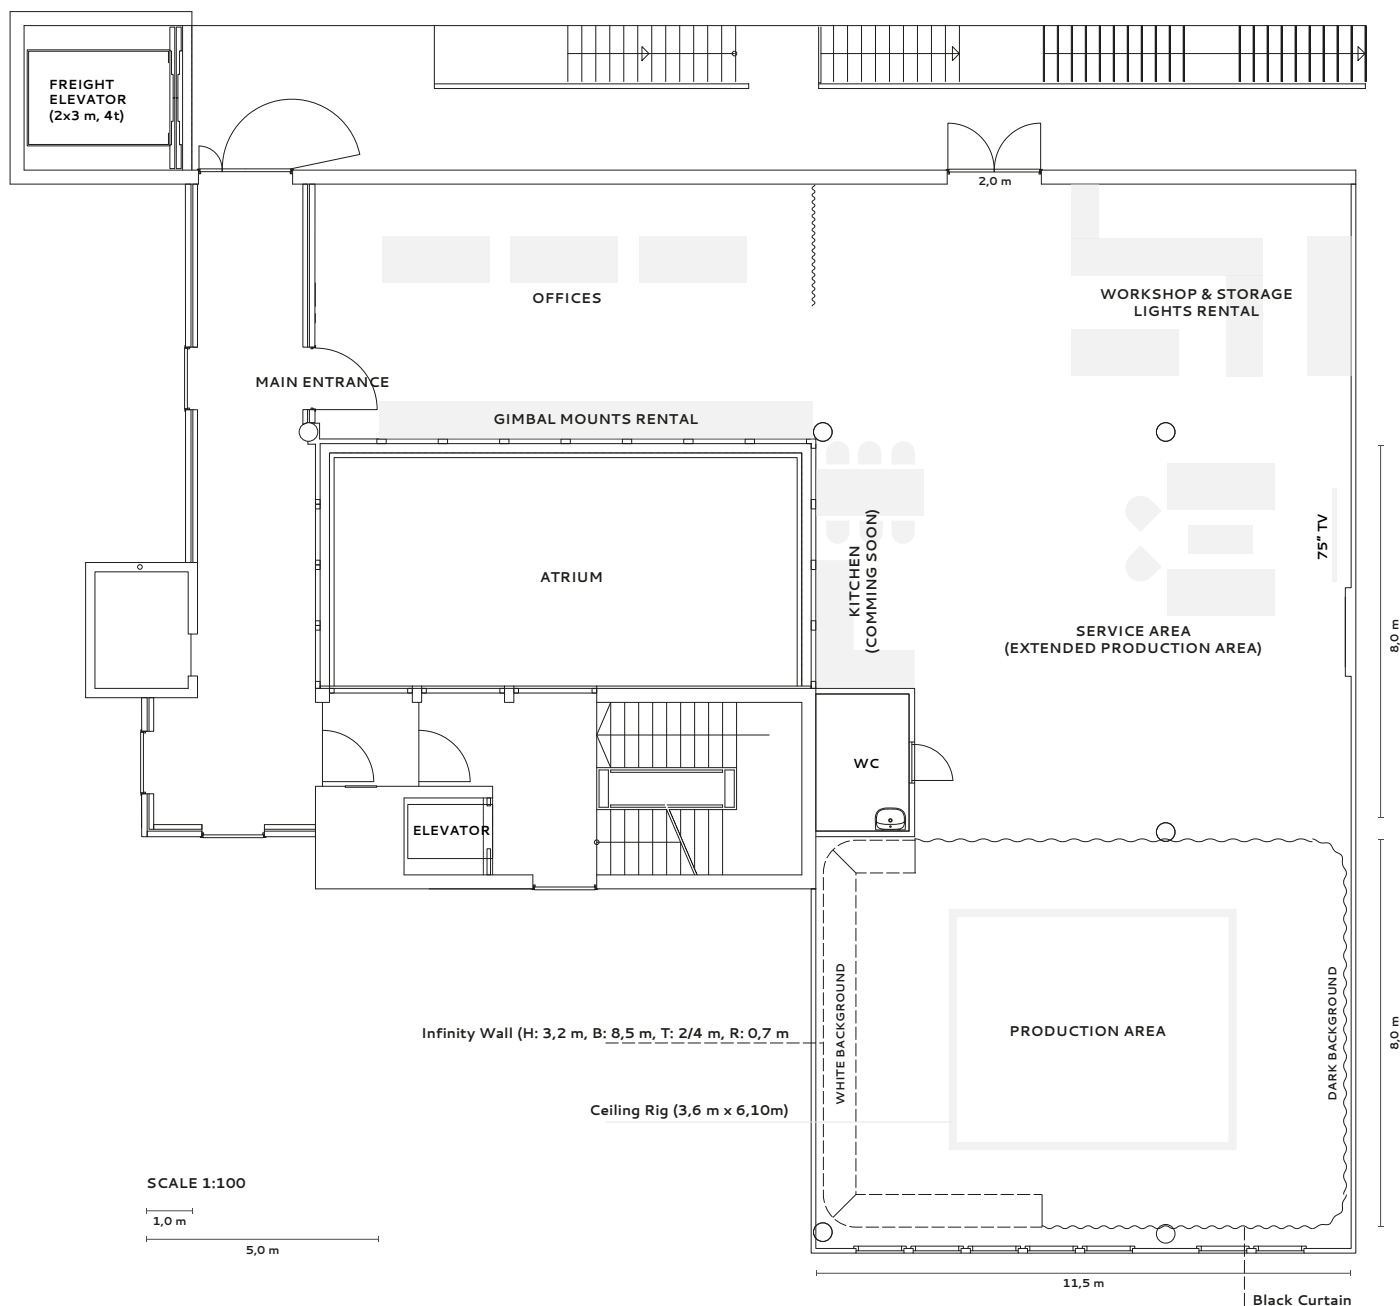

# RIVERSTUDIO

CREATIVE SPACE FOR FILM AND FOTO PRODUCTIONS

**Willkommen im RIVERSTUDIO, der kreative Raum für Film- und Fotoproduktionen in Meran.**

**Auf einer Produktionsfläche von 280 Quadratmetern bieten wir Ihnen mit unserer modernen, technischen und vielseitigen Ausstattung die besten Möglichkeiten, Ihre Projekte auf professioneller Ebene und in inspirierender Atmosphäre zu gestalten.**

## PRODUCTION AREA

- 100 m<sup>2</sup> Studio mit Hohlkehle ebenerdig
- Hohlkehle: H: 3,2 m, B: 8,5 m, T: 2/4 m, R: 0,7 m; insgesamt 46 m<sup>2</sup>
- Erweiterung Studio um 60 m<sup>2</sup> auf insgesamt 160 m<sup>2</sup> (Studio Extension)
- 18 kW Stromleistung Ökostrom
- Decken-Rig mit Stromverteilern (3,6 m x 6,1 m)
- Vorhang schwarzer Molton 270°
- Studio Grundfarben schwarz und weiß
- Farbe anpassbar
- Service-Cart mit Magicarms, Clamps, Schellen, Sandbags, Pins und Grip