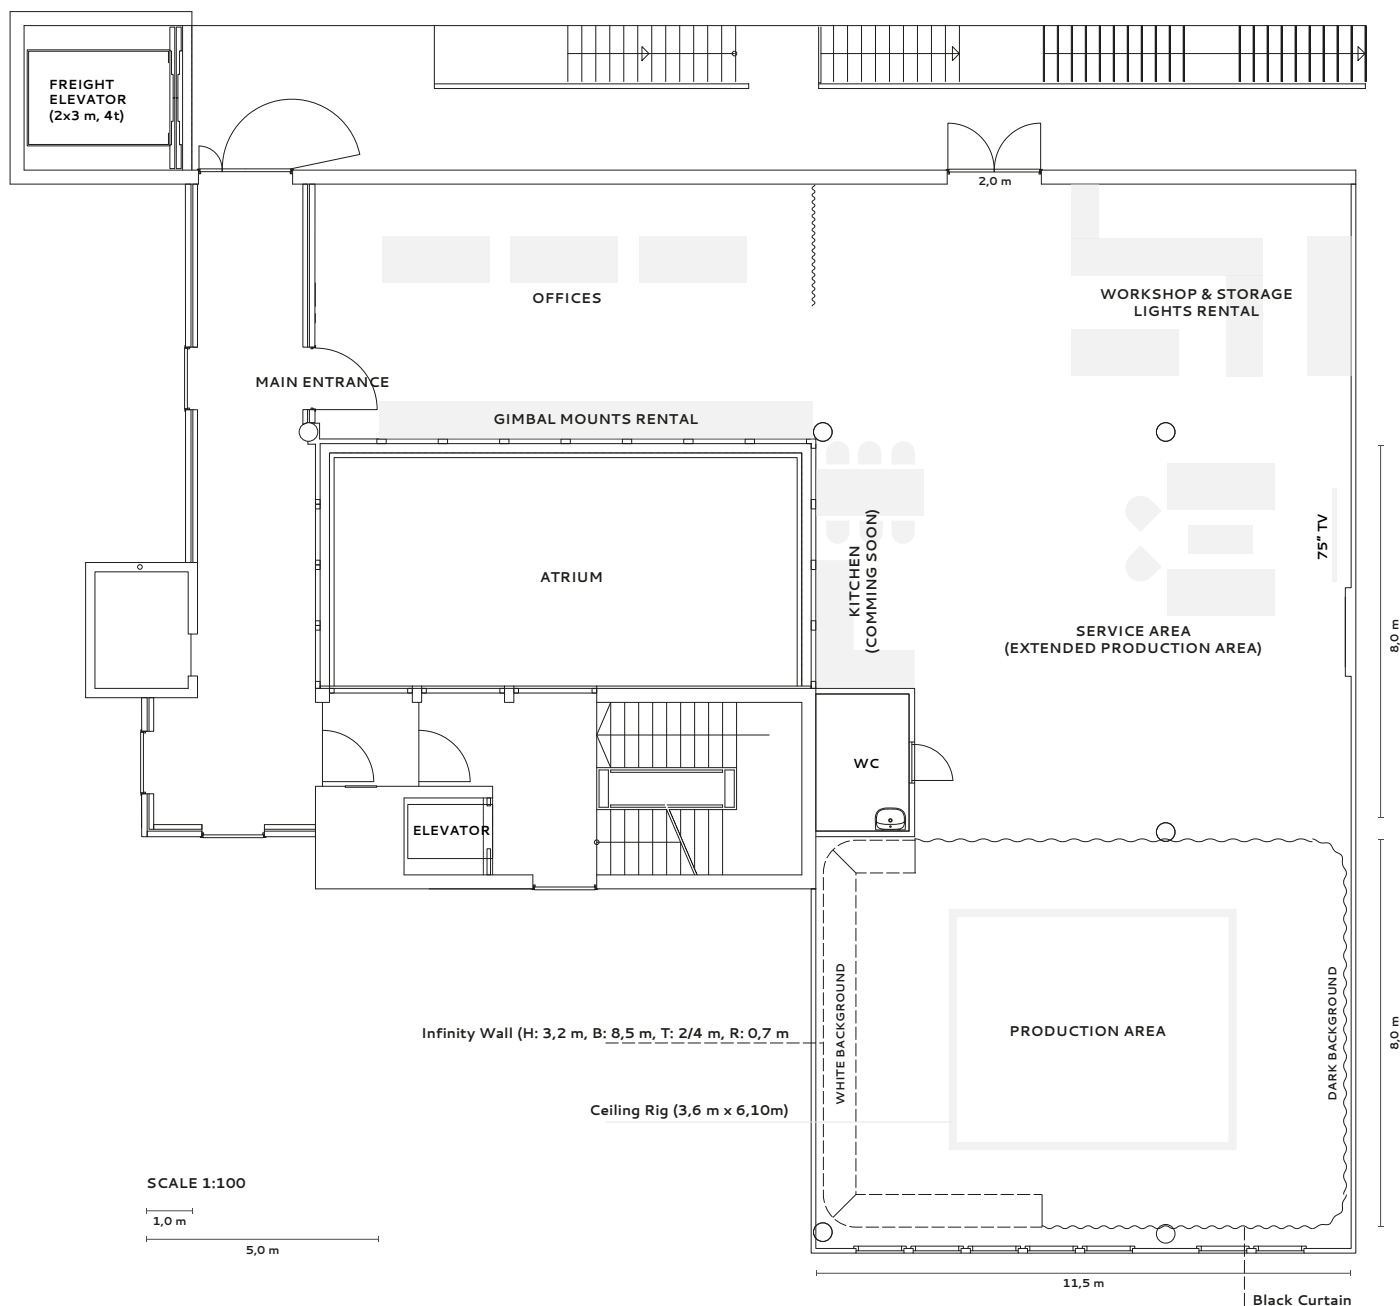

RIVERSTUDIO

CREATIVE SPACE FOR FILM AND FOTO PRODUCTIONS

Benvenuti presso RIVERSTUDIO, lo spazio creativo per produzioni cinematografiche e fotografiche a Merano.

Su una superficie di 280 metri quadrati, vi offriamo le migliori condizioni per realizzare i vostri progetti a livello professionale, in un'atmosfera ispiratrice e con attrezzature moderne.

Su richiesta, mettiamo a disposizione anche diversi professionisti del settore.

PRODUCTION AREA

- Studio di 100 m² con limbo a livello del terreno
- Limbo: H: 3,2 m, L: 8,5 m, T: 2/4 m, R: 0,7 m; in tutto 46 m²
- Espansione dello studio di 60 m² per un totale di 160 m² (Studio Extension)
- Potenza elettrica 18 kW da fonti green
- Ceiling-Rig con prese elettriche (3,6 m x 6,1 m)
- Tendaggio in Molton nero 270°
- Studio colorazione base: nero o bianco
- Colore personalizzabile
- Service-Cart con Magicarms, Clamps, Schellen, Sandbags, Pins e Grip.

BAR AREA

- Piatti e posate
- Bicchieri e tazze
- Pentole da cucina
- Coltelli da cucina
- Taglieri
- Macchina del caffè
- Bollitore
- Piano ad induzione
- Frigorifero

CHILL AREA

- 75" televisore con HDMI + SDI
- WiFi, monitor e stampante
- Impianto stereo Sonos
- Poltrone e divani
- Appendiabiti

ACCESSIBILITY

- Parcheggio interrato -2 (43-44-45)
- Accesso diretto dal parcheggio/dall'ascensore allo studio
- Montacarichi 2 m x 3 m (4 tonnellate)
- Ascensore 1,5 m x 2 m
- Rampa di carico per camion
- Transpallet
- Accesso allo studio adatto al transpallet